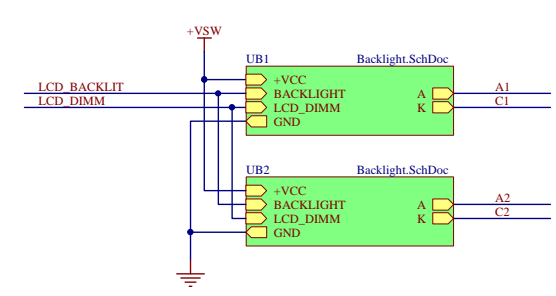

**PCA #** 80-000518RC-2\_RevA  
 PN-PCA1  
**SN: #** 90-000119R-2\_RevA  
 PN-PCB-SN1  
**PCB #** 90-000119R-2\_RevA  
 PN-PCB1

Title: <b>Backlight</b>		
Size: A	Number: 90-000119R -2 Variant: 80-000518RC-2	Rev: A
Date: 8/23/2012	Time: 4:59:14 PM	Sheet 3. of 4
SVN: 4267	File: Backlight.SchDoc	